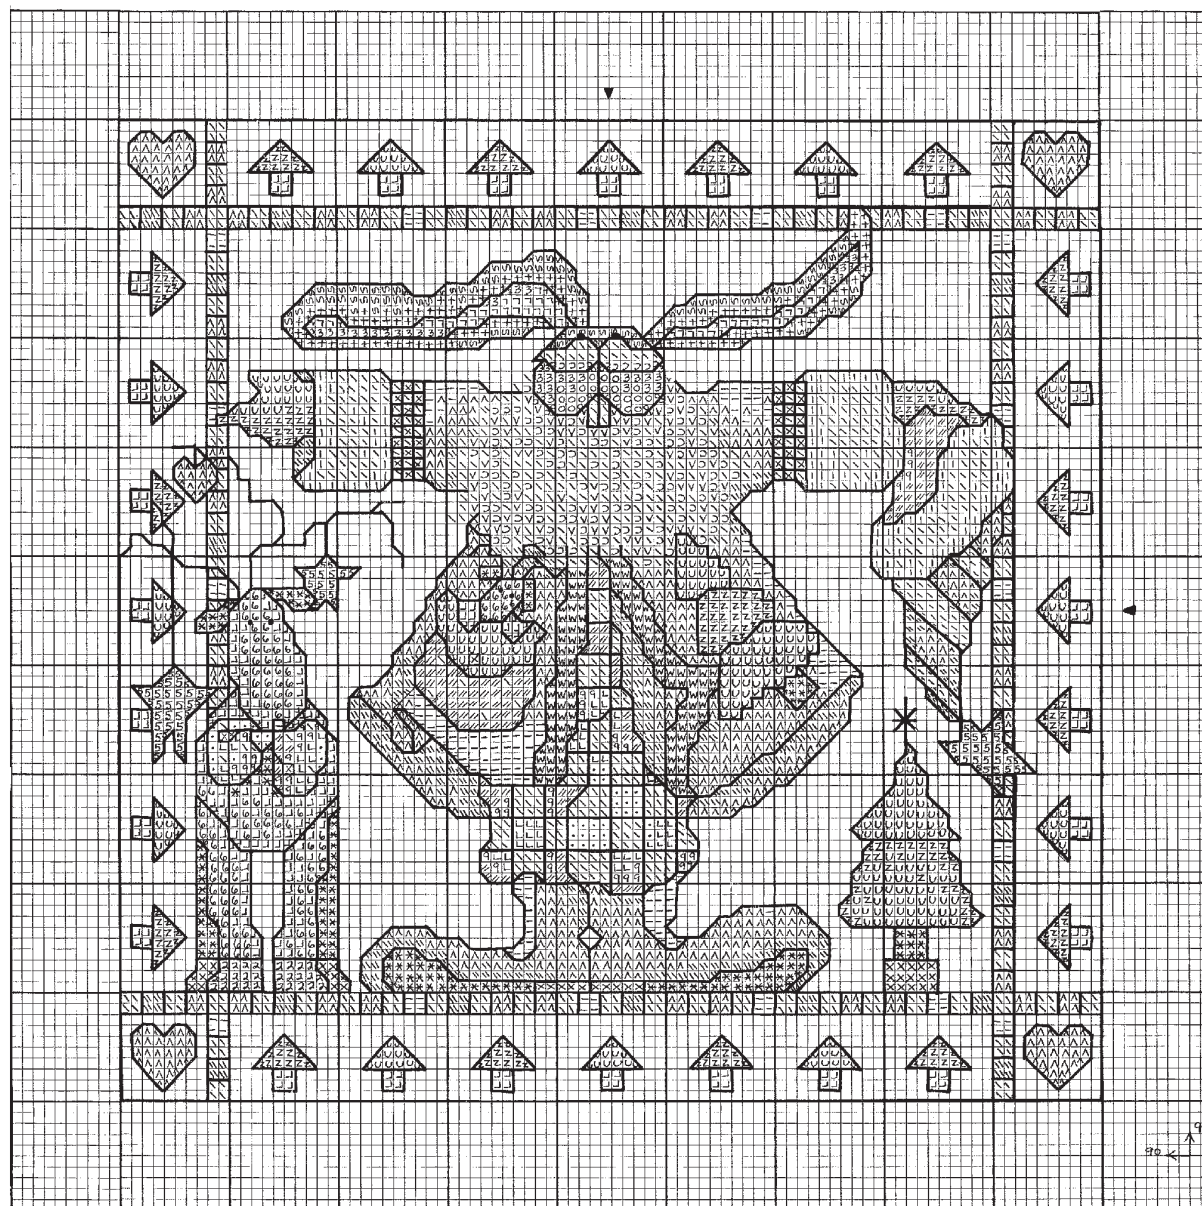

needlecrafts : embroidery : santa bunny

Designed exclusively for Anchor by South Carolina's Alma Lynne Designs

© 1998 Anchor

needlecrafts : embroidery : santa bunny

Designed exclusively for Anchor by South Carolina's Alma Lynne Designs

key

cross stitch

\	1	Snow White
—	47	Carmine Red
3	73	Antique Rose Vy Lt
7	74	Antique Rose Lt
U	215	Juniper Med Lt
Z	216	Juniper Med
2	236	Charcoal Grey Dk
5	305	Topaz Lt
∩	376	Fawn Lt
+	378	Fawn Med
X	403	Black
W	1	Anchor Metallic Gold
V	885	Sand Stone Lt

backstitch

○	926	Ecru Vy Lt
○	933	Fawn Vy Lt
•	976	Sea Blue Med Lt
└	977	Sea Blue Med
9	978	Sea Blue Med Dk
//	979	Sea Blue Dk
\	1005	Cherry Red Med
∧	1006	Cherry Red
	1060	Teal Ultra Lt
6	1082	Taupe Med Lt
┘	1084	Taupe
✱	1086	Taupe Dk