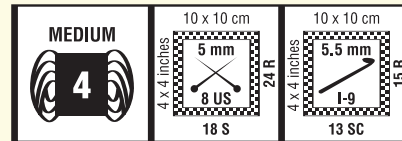

E521 TLC® Sparkle Soft™

80% Acrylic/20% Olefin

Solids: 3 oz (85 g) – approx 204 yd (187 m)

Multis: 2.5 oz (70 g) – approx 169 yd (155 m)

Shelfpack 3 ea • Casepack 48 ea • Cube 2.554 • 11 lbs

0-73650-79462-9
4301 White_____